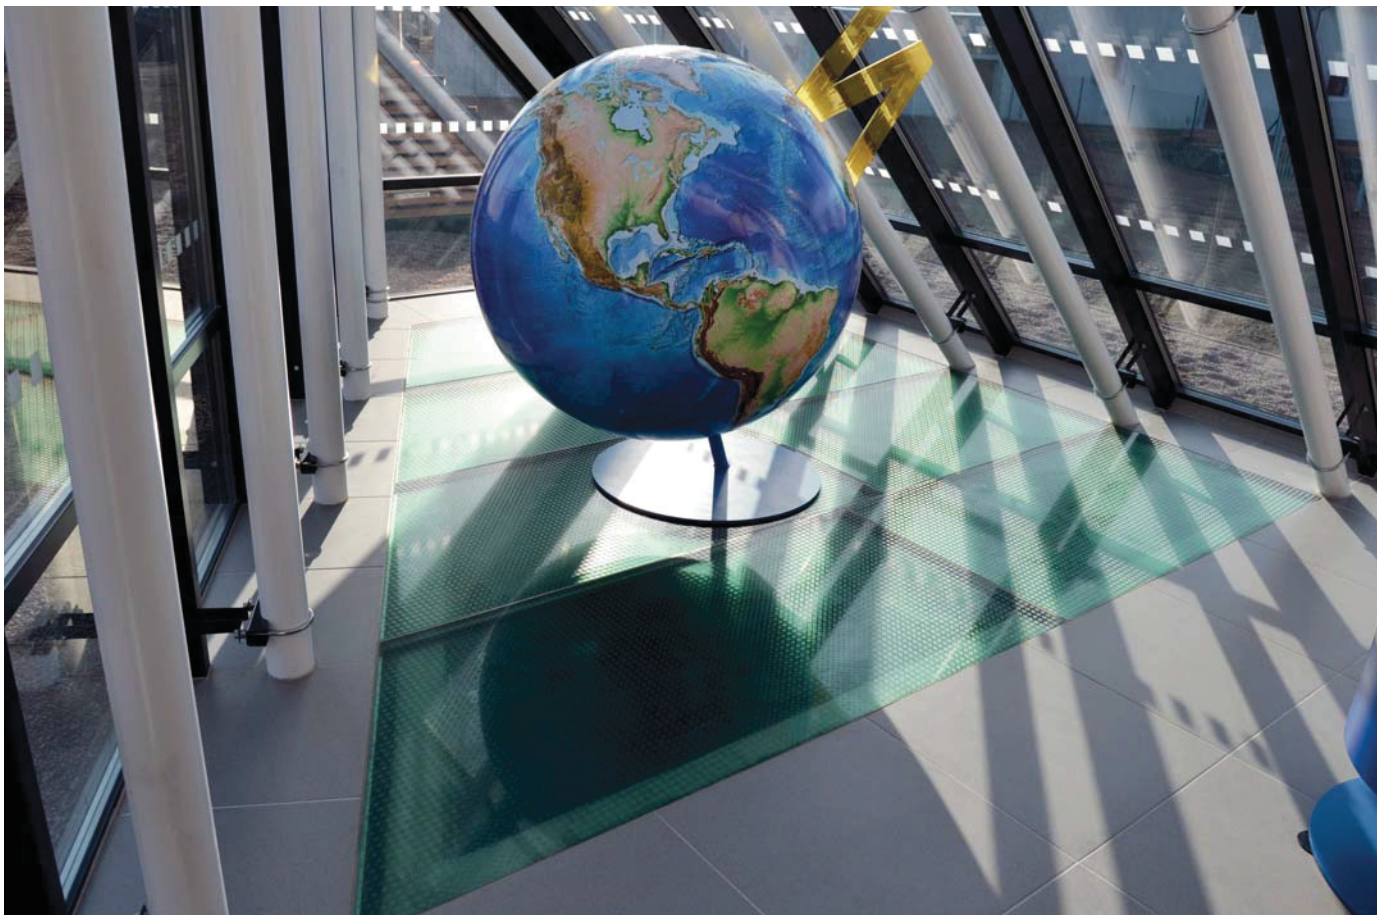

Skleněné výplně autobusové zastávky

Celoskleněné protipožární dveře PROMAGLAS® F1 a zasklení do přířezů z desek PROMATECT®-H

Nátěr na dřevo PROMADUR®

Prosklená stěna SYSTEMGLAS® na svislou silikonovou spáru

Ochrana ocelových nosníků nástřikem PROMASPRAY®
374

Vodorovné pochozí prosklení PROMAGLAS®

Celoprosklené dveře PROMAGLAS® F1