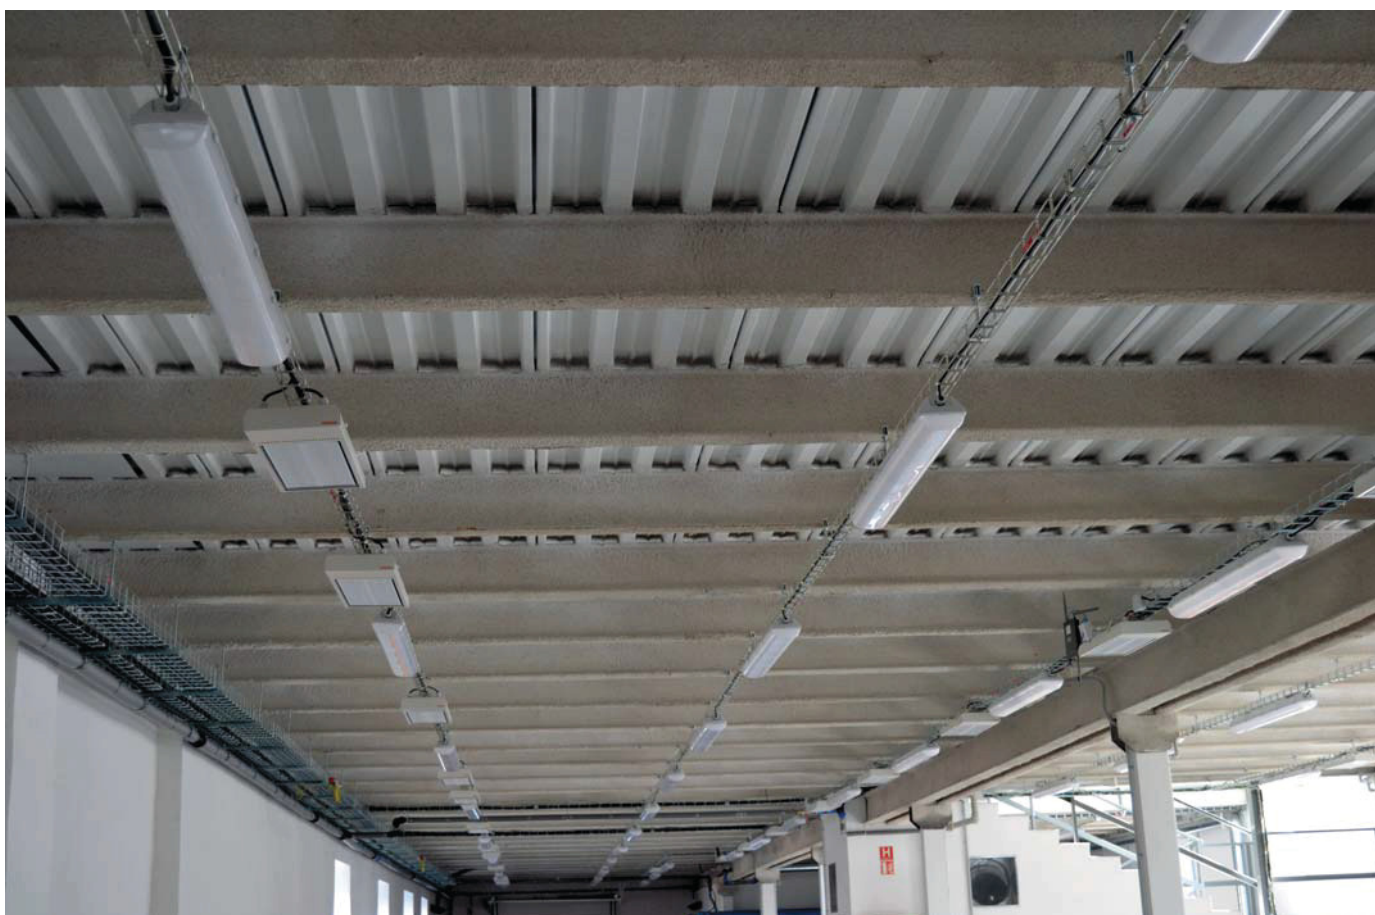

Skleněné výplně autobusové zastávky

Celoskleněné protipožární dveře PROMAGLAS® F1 a zasklení do přířezů z desek PROMATECT®-H

Nátěr na dřevo PROMADUR®

Prosklená stěna SYSTEMGLAS® na svislou silikonovou spáru

Ochrana ocelových nosníků nástřikem PROMASPRAY®
374

Vodorovné pochozí prosklení PROMAGLAS®

Celoprosklené dveře PROMAGLAS® F1