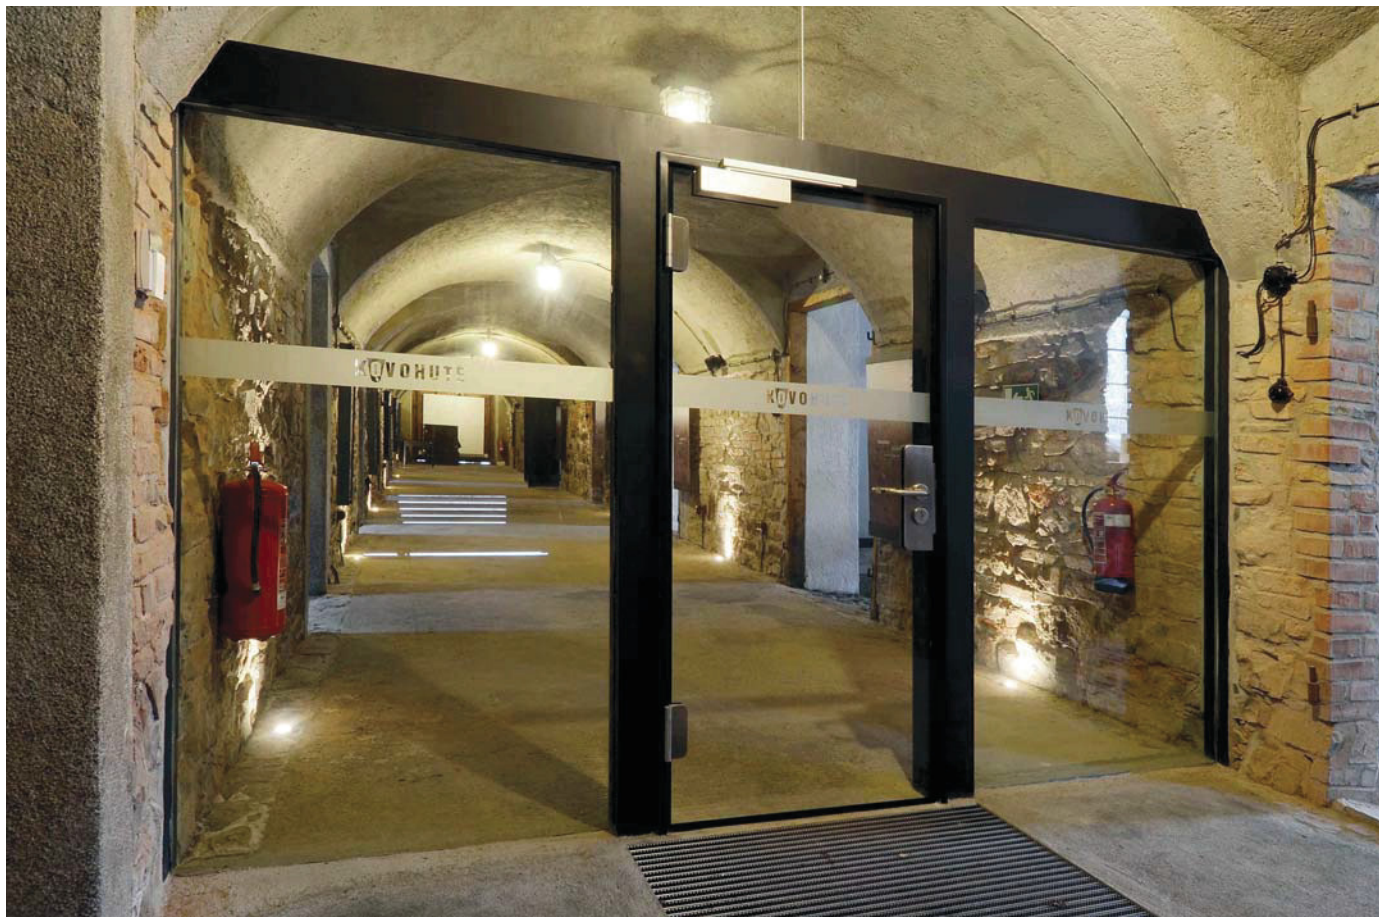

Skleněné výplně autobusové zastávky

Celoskleněné protipožární dveře PROMAGLAS® F1 a zasklení do přířezů z desek PROMATECT®-H

Nátěr na dřevo PROMADUR®

Prosklená stěna SYSTEMGLAS® na svislou silikonovou spáru

Ochrana ocelových nosníků nástřikem PROMASPRAY®
374

Vodorovné pochozí prosklení PROMAGLAS®

Celoprosklené dveře PROMAGLAS® F1